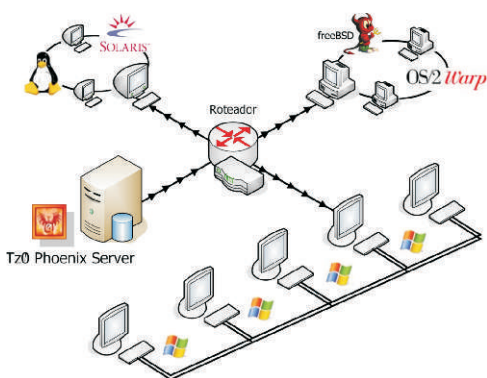

Com o **Tz0 Phoenix**, esta tarefa pode ser executada automaticamente em todas as estações e servidores da rede. Basta que o administrador armazene imagens de disco

com as configurações padrão e as distribua através da rede para cada perfil de usuário desejado. Assim, a configuração do sistema é realizada apenas uma vez, economizando uma grande quantidade de tempo e dinheiro.

A tecnologia Multicast do **Tz0 Phoenix**, possibilita o envio simultâneo das imagens para vários destinos na rede através de um único fluxo de dados, economizando a banda da rede.

### COMO FUNCIONA O MULTICAST NO TZ0 PHOENIX?

Multicast é um recurso que permite enviar um mesmo sinal para vários destinos através de um único fluxo de dados - a rede se incumbem de replicar o sinal, cuidando para somente fazê-lo nos pontos de divergência, minimizando o fluxo de dados na rede.